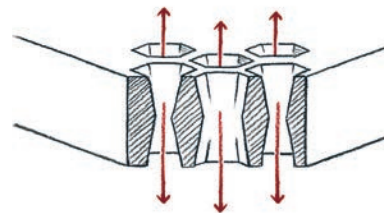

Varianten zehn und dreizehn Zentimeter erhältlich. Die gesamte Naturlatex-Matratze ist eingepackt in eine Hülle aus feinstem Baumwolltrikot.

Honey Naturlatex-Matratze

Honey Naturlatex-Matratze

Wir können nicht nur von der Natur profitieren, wir können von der Natur auch ganz viel lernen. Die Lehrmeister für die perfekte Struktur dieser Naturlatex-Matratze waren die Bienen. Die Honigwabenstruktur der Honey Naturlatex-Matratze besteht aus tausenden von Zellen. Diese ermöglichen einen unvergleichlich weichen Liegekomfort. Diesen könnte man mit normalen Stiftlöchern unmöglich erreichen. Trotz der Leichtigkeit dieser Matratze garantiert der Aufbau eine Stabilität und Langlebigkeit, die ihresgleichen suchen. Die offene Struktur erlaubt auch eine optimale Belüftung der Matratze auf der gesamten Liegefläche.

Somit garantiert die Matratze Bestwerte in Bezug auf Hygiene und Verdunstung.

Luftzirkulation in der
Honey Naturlatex-Matratze

Unicum Latex-Wellenplatte

Unicum Lattenkern

Unicum Lattenkern

Jede gute Idee braucht ein Fundament, auf dem sie aufbauen kann. Im Falle des Unicum Schlafsystems ist es der Unicum Lattenkern. Dieser besteht aus einer dünnen Kokosplatte, die für die nötige Stabilität und Festigkeit sorgt. Darauf verleimt befindet sich ein Element aus Talalay-Latex, das auf der ganzen Breite der Liegefläche Längsträger bildet. Auf diesem ruhen 40 Trimellen, welche in einem Baumwollband fixiert sind. So entsteht eine raffinierte, mit einem Baumwolltuch umhüllte Konstruktion. Durch die flexible Fixierung können sich die Trimellen in alle Richtungen frei bewegen, ohne an Stabilität zu verlieren.